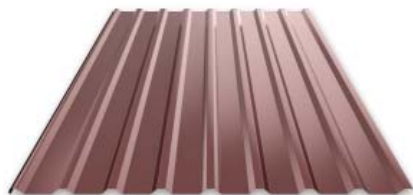

● **Профиль T20W, T35W**

- Лаконичное решение для разнообразных задач при обустройстве кровли
- Профили T20, T35 просты в монтаже и выглядят по-европейски элегантно
- Официальная **гарантия T20W Premium** на **50/20 лет**
- Официальная **гарантия T20W Plus** на **40/15 лет**
- Официальная **гарантия T20W, T35W Standard** на **30/10 лет**