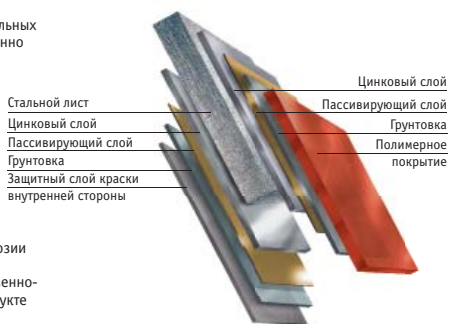

Pural® Matt

- Номинальная толщина покрытия 50 мкм
- Состоит из полиуретана и полиамидов, что обеспечивает высокую стойкость к истиранию и обеспечивает повышенную прочность
- Матовая поверхность покрытия эффективно устраняет отражение света
- Очень хорошая стойкость к воздействию ультрафиолета, коррозии и механическим повреждениям
- Разработано специально для премиальных стальных кровель
- Применяется для элегантных величественных зданий в суровых условиях эксплуатации, с требованием максимальной долговечности
- Макс./мин. рабочая температура: +100/-60°C
- Гарантия на эстетические свойства кровельных листов с покрытием Pural Matt составляет 20 лет, на технические свойства -50 лет

Структура стального листа с полимерным покрытием