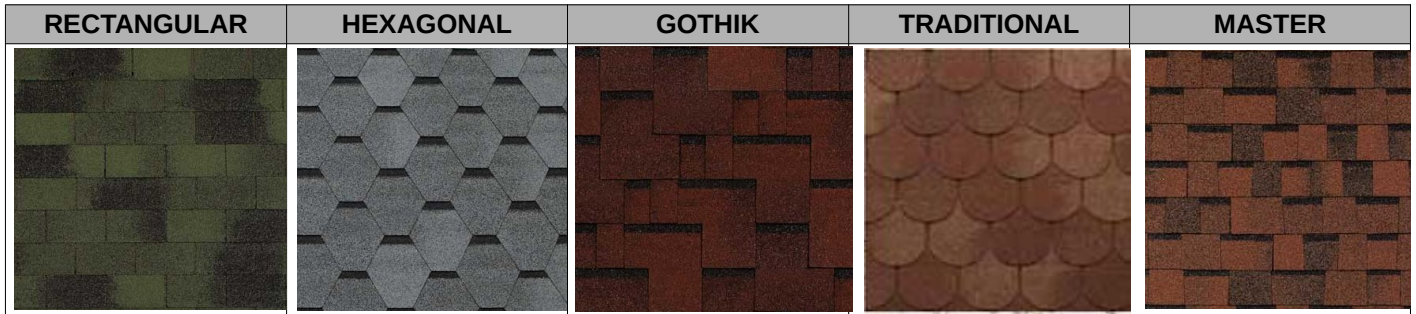

БІТУМНА ЧЕРЕПИЦЯ ВІД TEGOLA

ціна від 5.03.18 р.

Покрівля ECO ROOF – це доступна якість за доступну ціну.

Ви хочете придбати досить якісну, надійну бітумну черепицю і недорогого?

Тоді Ваш вибір - це ЕКОРУФ (ECO ROOF). ЕКОРУФ - це недорога покрівля середньої якості, яка виготовляється на новітніх виробничих потужностях італійського концерну ТЕГОЛА (Італія).

Базальтова кам'яна крихта з трьох фракцій забезпечує щільне прилягання гранул, що робить можливим досягти дуже високого рівня захисту бітумного сполучного від впливу сонячних променів і від джерел відкритого полум'я. Перед тим, як гранули потрапляють на бітум, їх фарбують неорганічними барвниками і запікають в печі при температурі 600-800 градусів, що гарантує виняткову стійкість кольору бітумної черепиці на протязі всього терміну експлуатації покрівельного покриття.

Скловолокно вибрано настільки міцне, щоб покрівля змогла прослужити довгі роки. Це основа «скелет» на якому тримаються всі інші складові бітумної черепиці. У ролі з'єднання слугує бітум, який в процесі виробництва модифікується полімером АРР (атактичний поліпропілен). Дана модифікація бітуму визначає значну стійкість матеріалу до впливу факторів зовнішнього середовища особливо до високих температур.